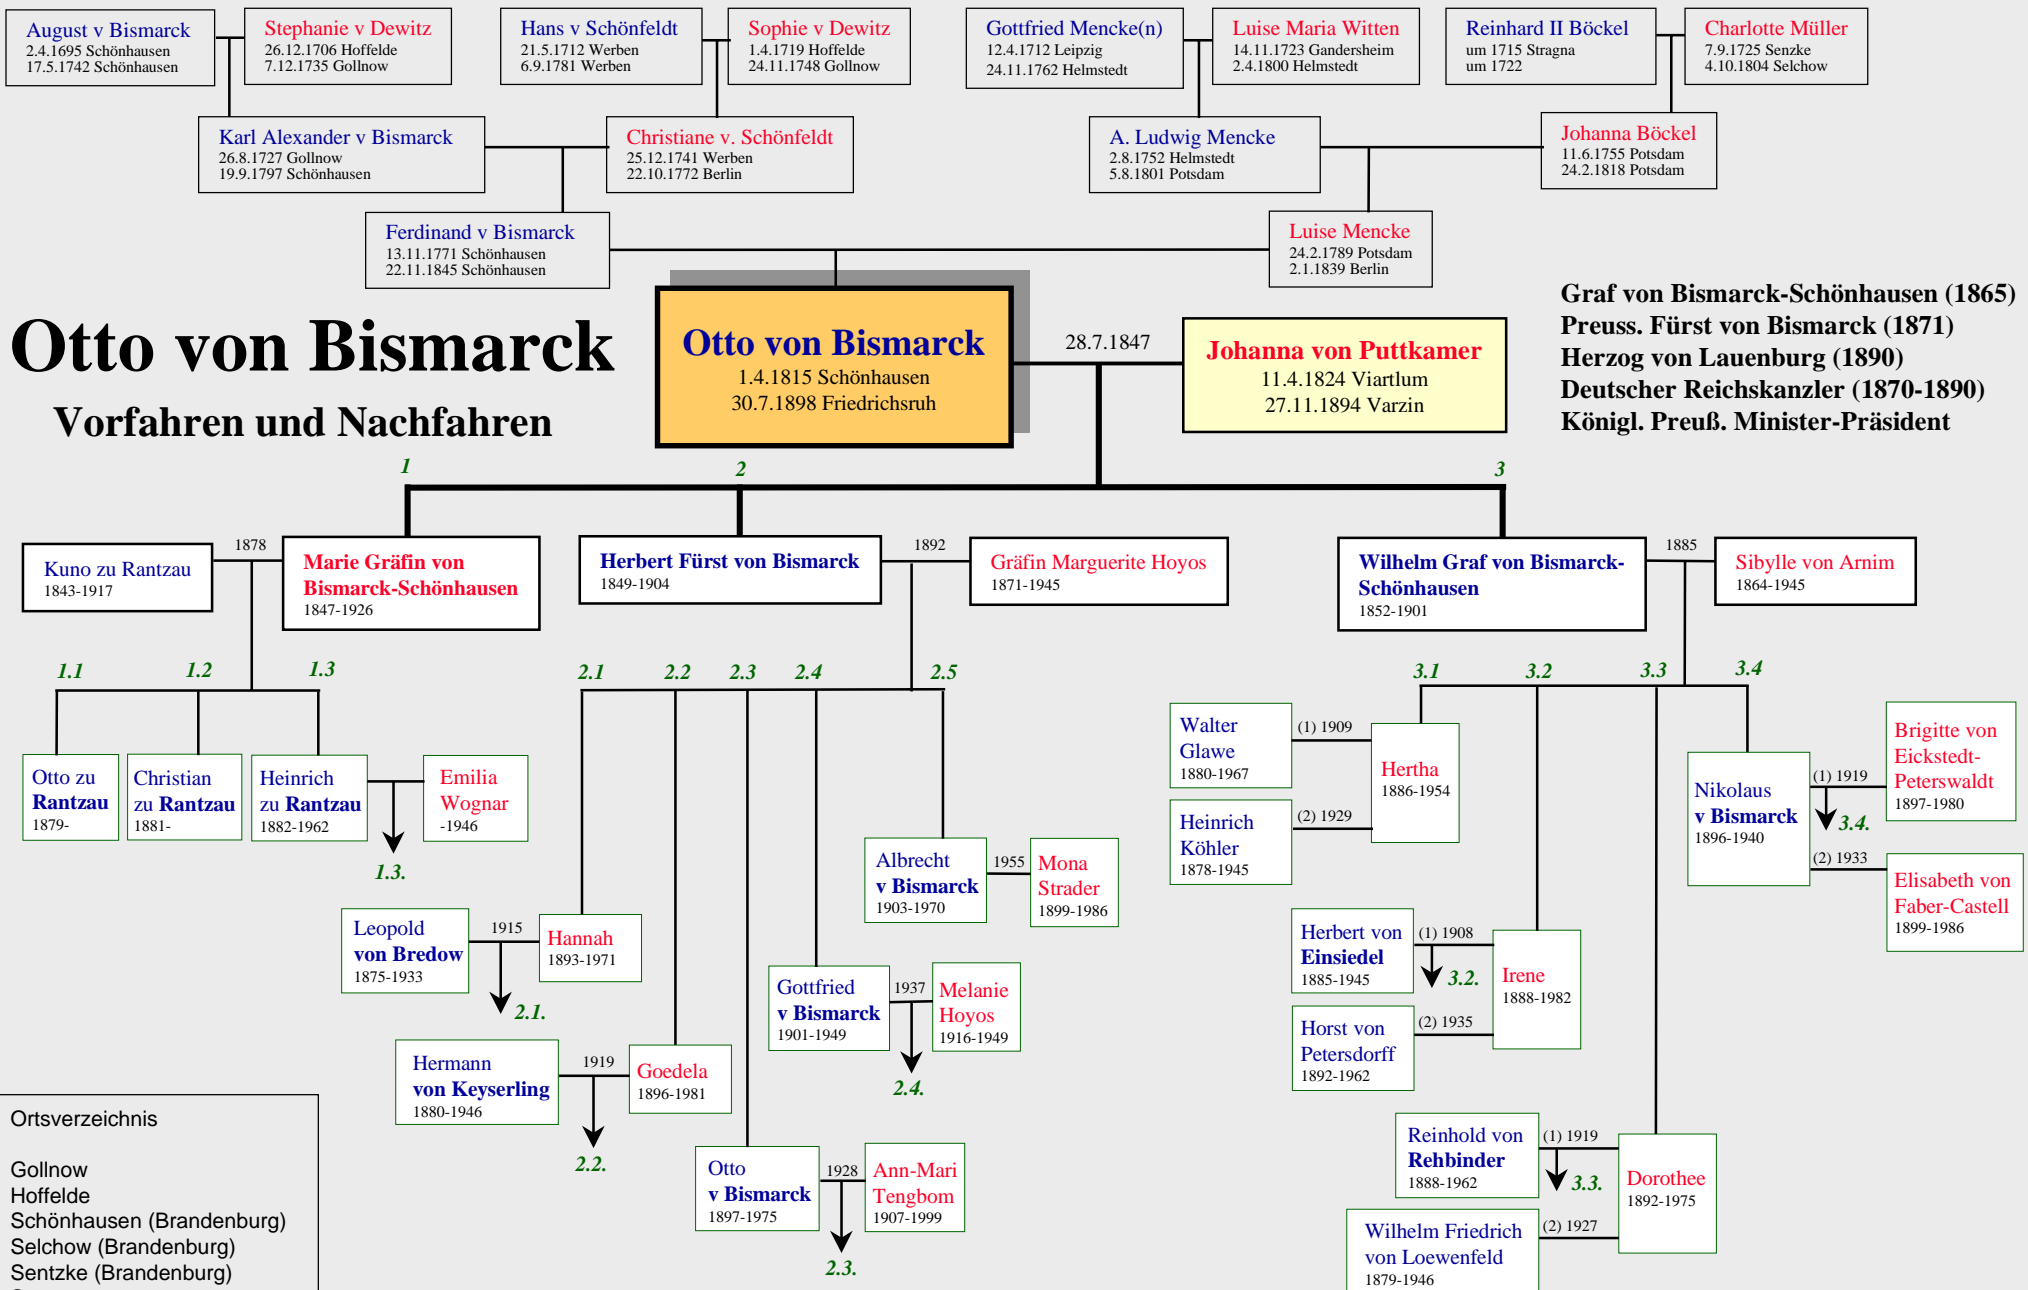

# Otto von Bismarck

## Vorfahren und Nachfahren

**Otto von Bismarck**  
 1.4.1815 Schönhausen  
 30.7.1898 Friedrichsruh

**Johanna von Puttkamer**  
 11.4.1824 Viartlum  
 27.11.1894 Varzin

**Graf von Bismarck-Schönhausen (1865)**  
**Preuss. Fürst von Bismarck (1871)**  
**Herzog von Lauenburg (1890)**  
**Deutscher Reichskanzler (1870-1890)**  
**Königl. Preuß. Minister-Präsident**

- Ortsverzeichnis
- Gollnow
  - Hoffelde
  - Schönhausen (Brandenburg)
  - Selchow (Brandenburg)
  - Sentzke (Brandenburg)
  - Stragna
  - Varzin
  - Viartlum
  - Werben im Spreewald

**Otto von Bismarck**

Graf von Bismarck-Schönhausen in 1865, Fürst von Bismarck in 1871, Herzog von Lauenburg [ad personam] in 1890 (1815-1898), verh.1847 Johanna von Puttkamer (1824-1894)

1.Gräfin Marie von Bismarck-Schönhausen (1847-1926), verh.1878 Graf Kuno zu Rantzau (1843-1917)