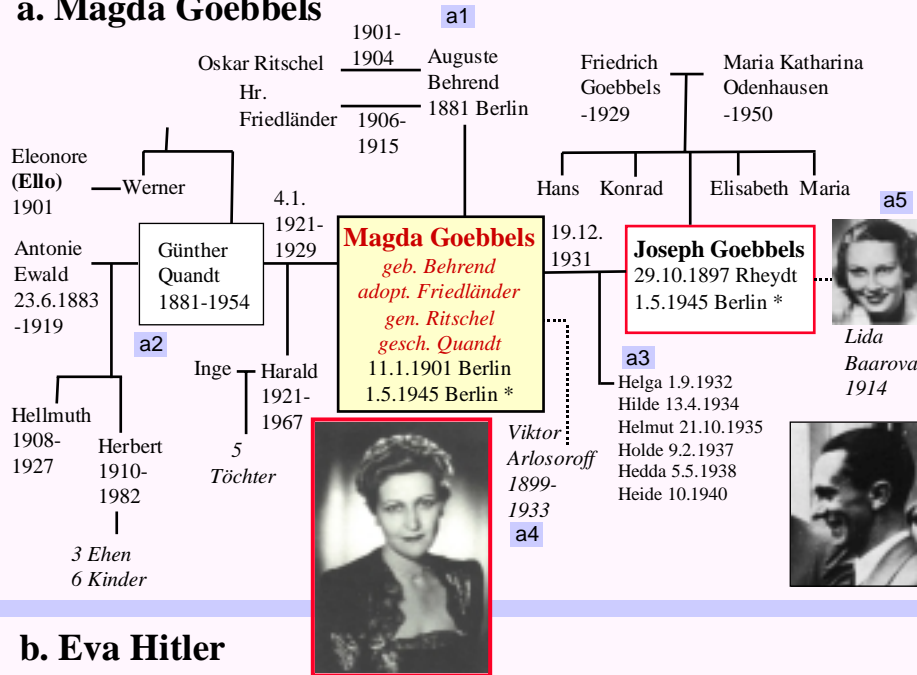

Gefährtinnen des Teufels: Magda Goebbels, Eva Hitler, Carin und Emmy Göring

a. Magda Goebbels

c. Carin und Emmy Göring

b. Eva Hitler

Abkürzungen
 geb. geboren
 adopt. adoptiert
 gen. angenommen
 gesch. geschieden
 * Tod durch Selbstmord

Orte
 Strones: Niederösterreich,
 "Waldviertel", zwischen
 Donau und
 böhmischer Grenze
 Leonding: Niederösterreich,
 bei Linz