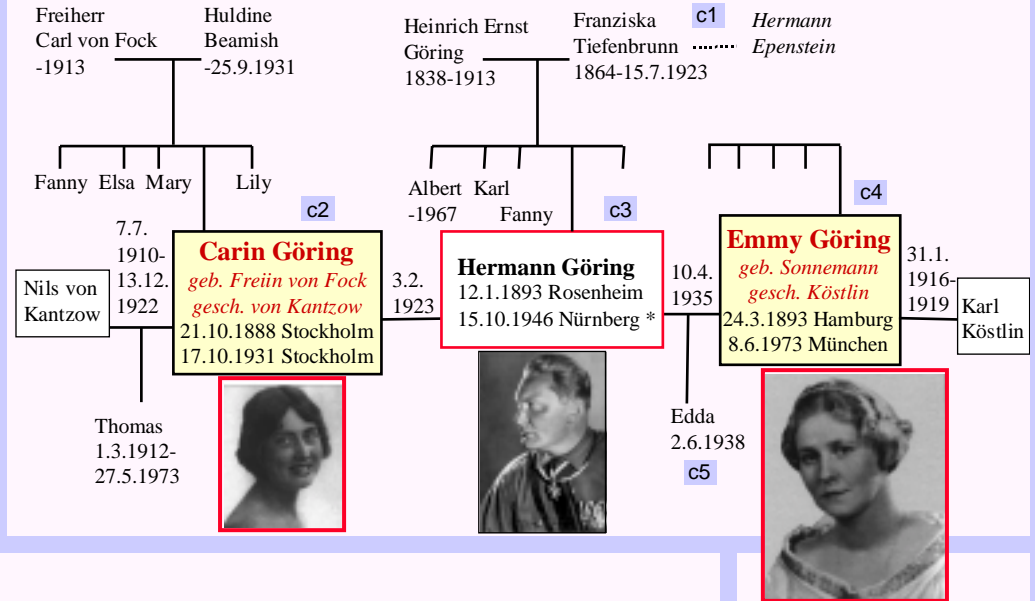

Gefährtinnen des Teufels: Magda Goebbels, Eva Hitler, Carin und Emmy Göring

a. Magda Goebbels

c. Carin und Emmy Göring

b. Eva Hitler

Abkürzungen
 geb. geboren
 adopt. adoptiert
 gen. angenommen
 gesch. geschieden
 * Tod durch Selbstmord

Orte
 Strones: Niederösterreich,
 "Waldviertel", zwischen
 Donau und
 böhmischer Grenze
 Leonding: Niederösterreich,
 bei Linz