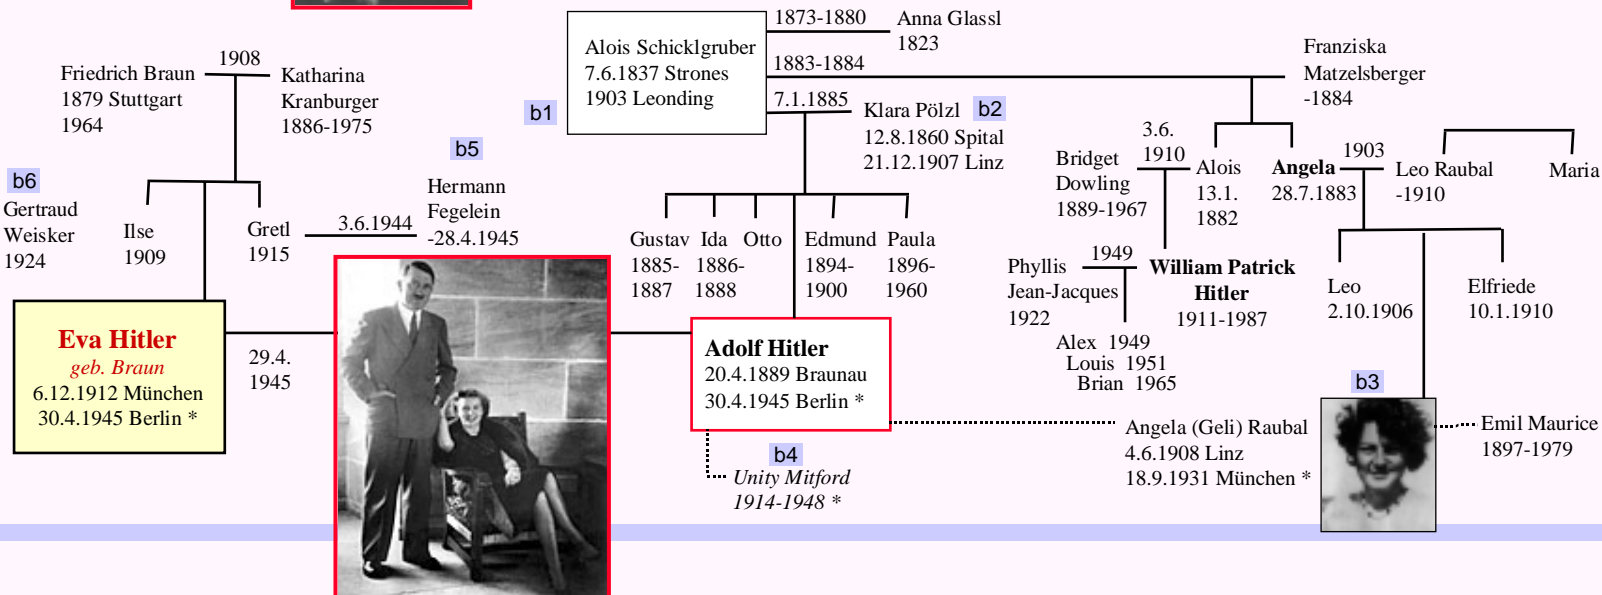

Gefährtinnen des Teufels: Magda Goebbels, Eva Hitler, Carin und Emmy Göring

a. Magda Goebbels

c. Carin und Emmy Göring

b. Eva Hitler

Abkürzungen
 geb. geboren
 adopt. adoptiert
 gen. angenommen
 gesch. geschieden
 * Tod durch Selbstmord

Orte
 Strones: Niederösterreich,
 "Waldviertel", zwischen
 Donau und
 böhmischer Grenze
 Leonding: Niederösterreich,
 bei Linz