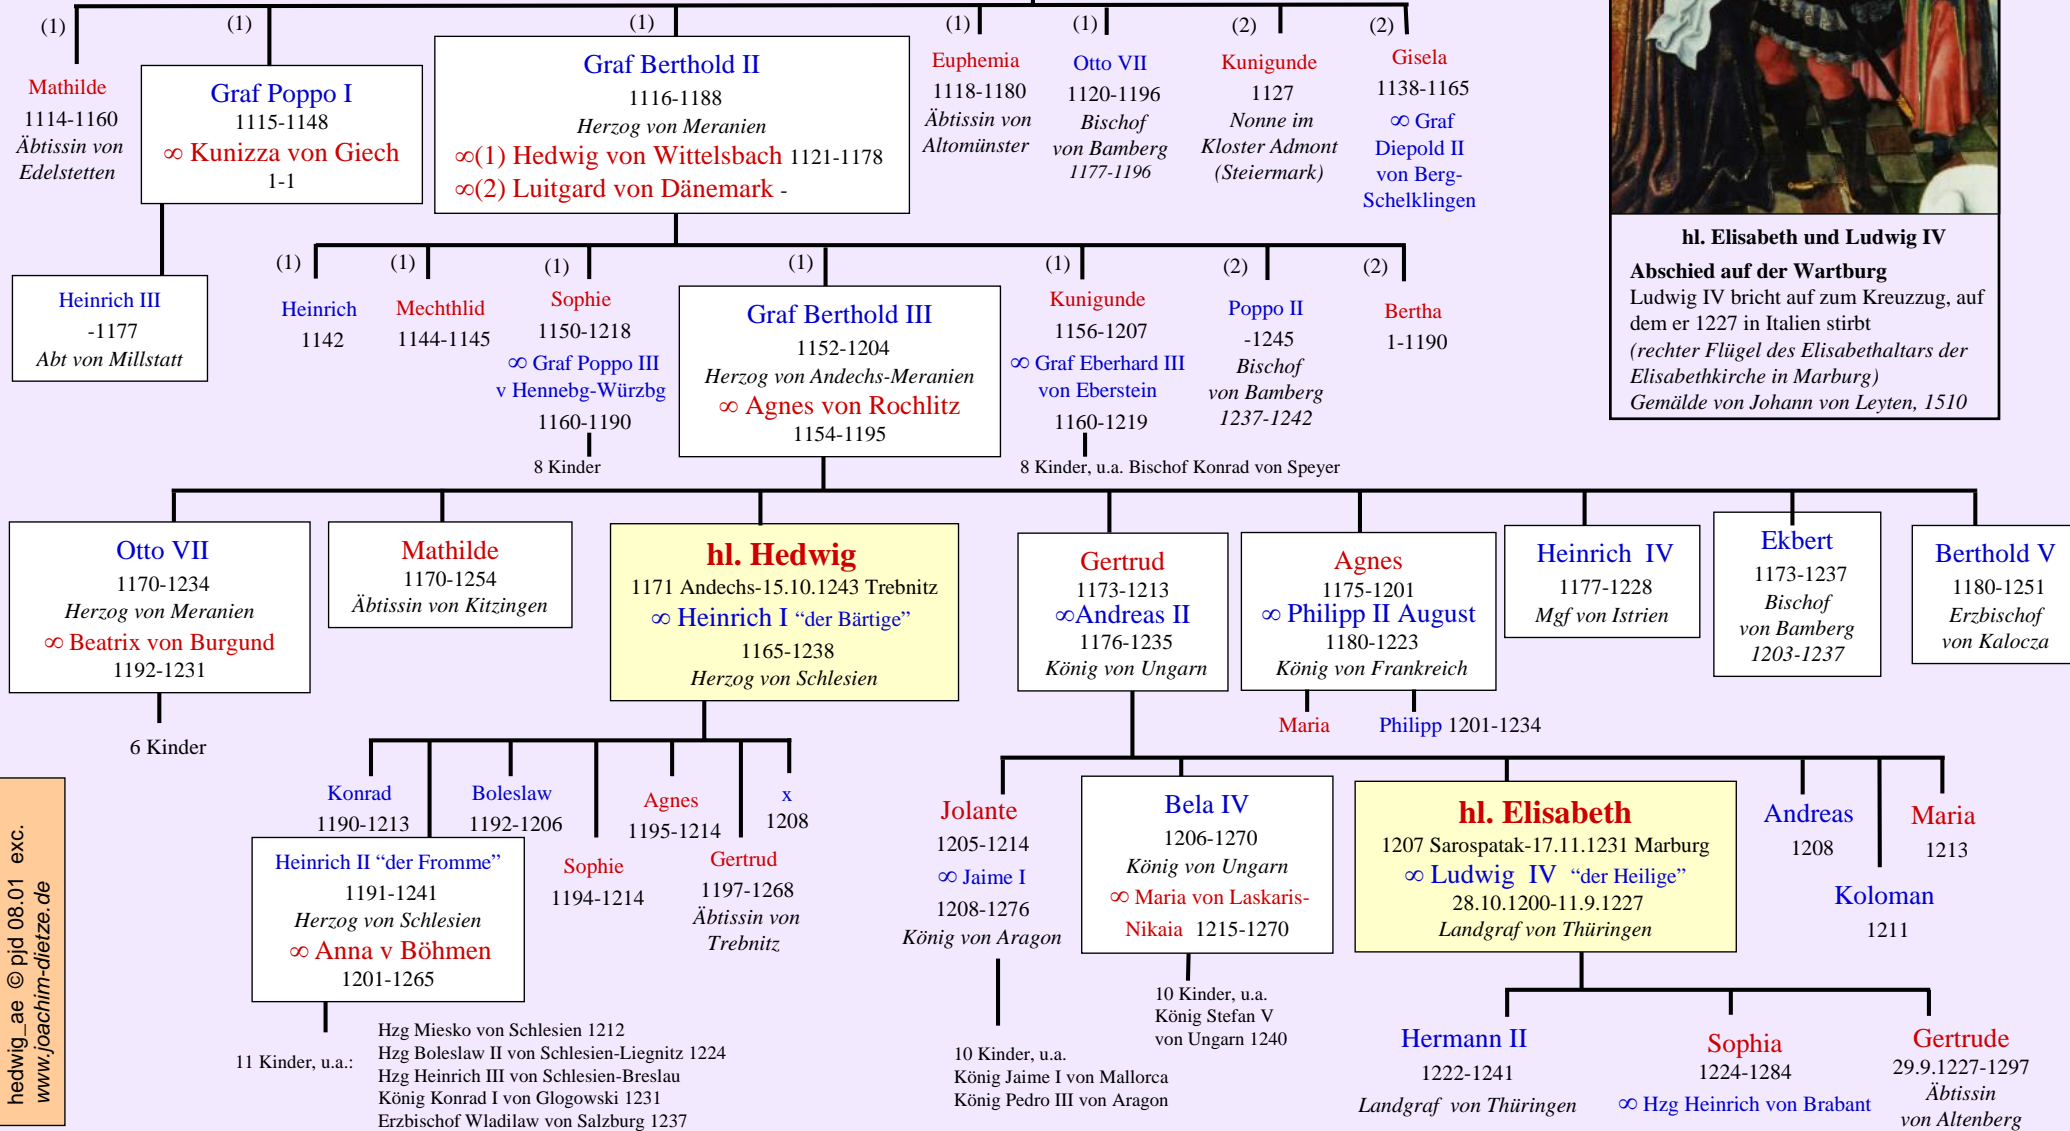

**hl. Hedwig** von Schlesien  
**hl. Elisabeth** von Thüringen  
 Eine Verwandtschaftsbeziehung im  
 Hause Andechs-Meranien

Wappen von Andechs

Graf Arnold III von Dießen  
 ∞ Gisela von Schweinfurt

Graf Poppo I  
 von Istrien

Graf Berthold I von Andechs

1095-1151

∞(1) Sophie von Weimar-Istrien 1098-1128  
 ∞(2) Kunigunde von Pütten-Formbach -

**hl. Elisabeth und Ludwig IV**

**Abschied auf der Wartburg**  
 Ludwig IV bricht auf zum Kreuzzug, auf dem er 1227 in Italien stirbt  
 (rechter Flügel des Elisabethaltars der Elisabethkirche in Marburg)  
 Gemälde von Johann von Leyten, 1510