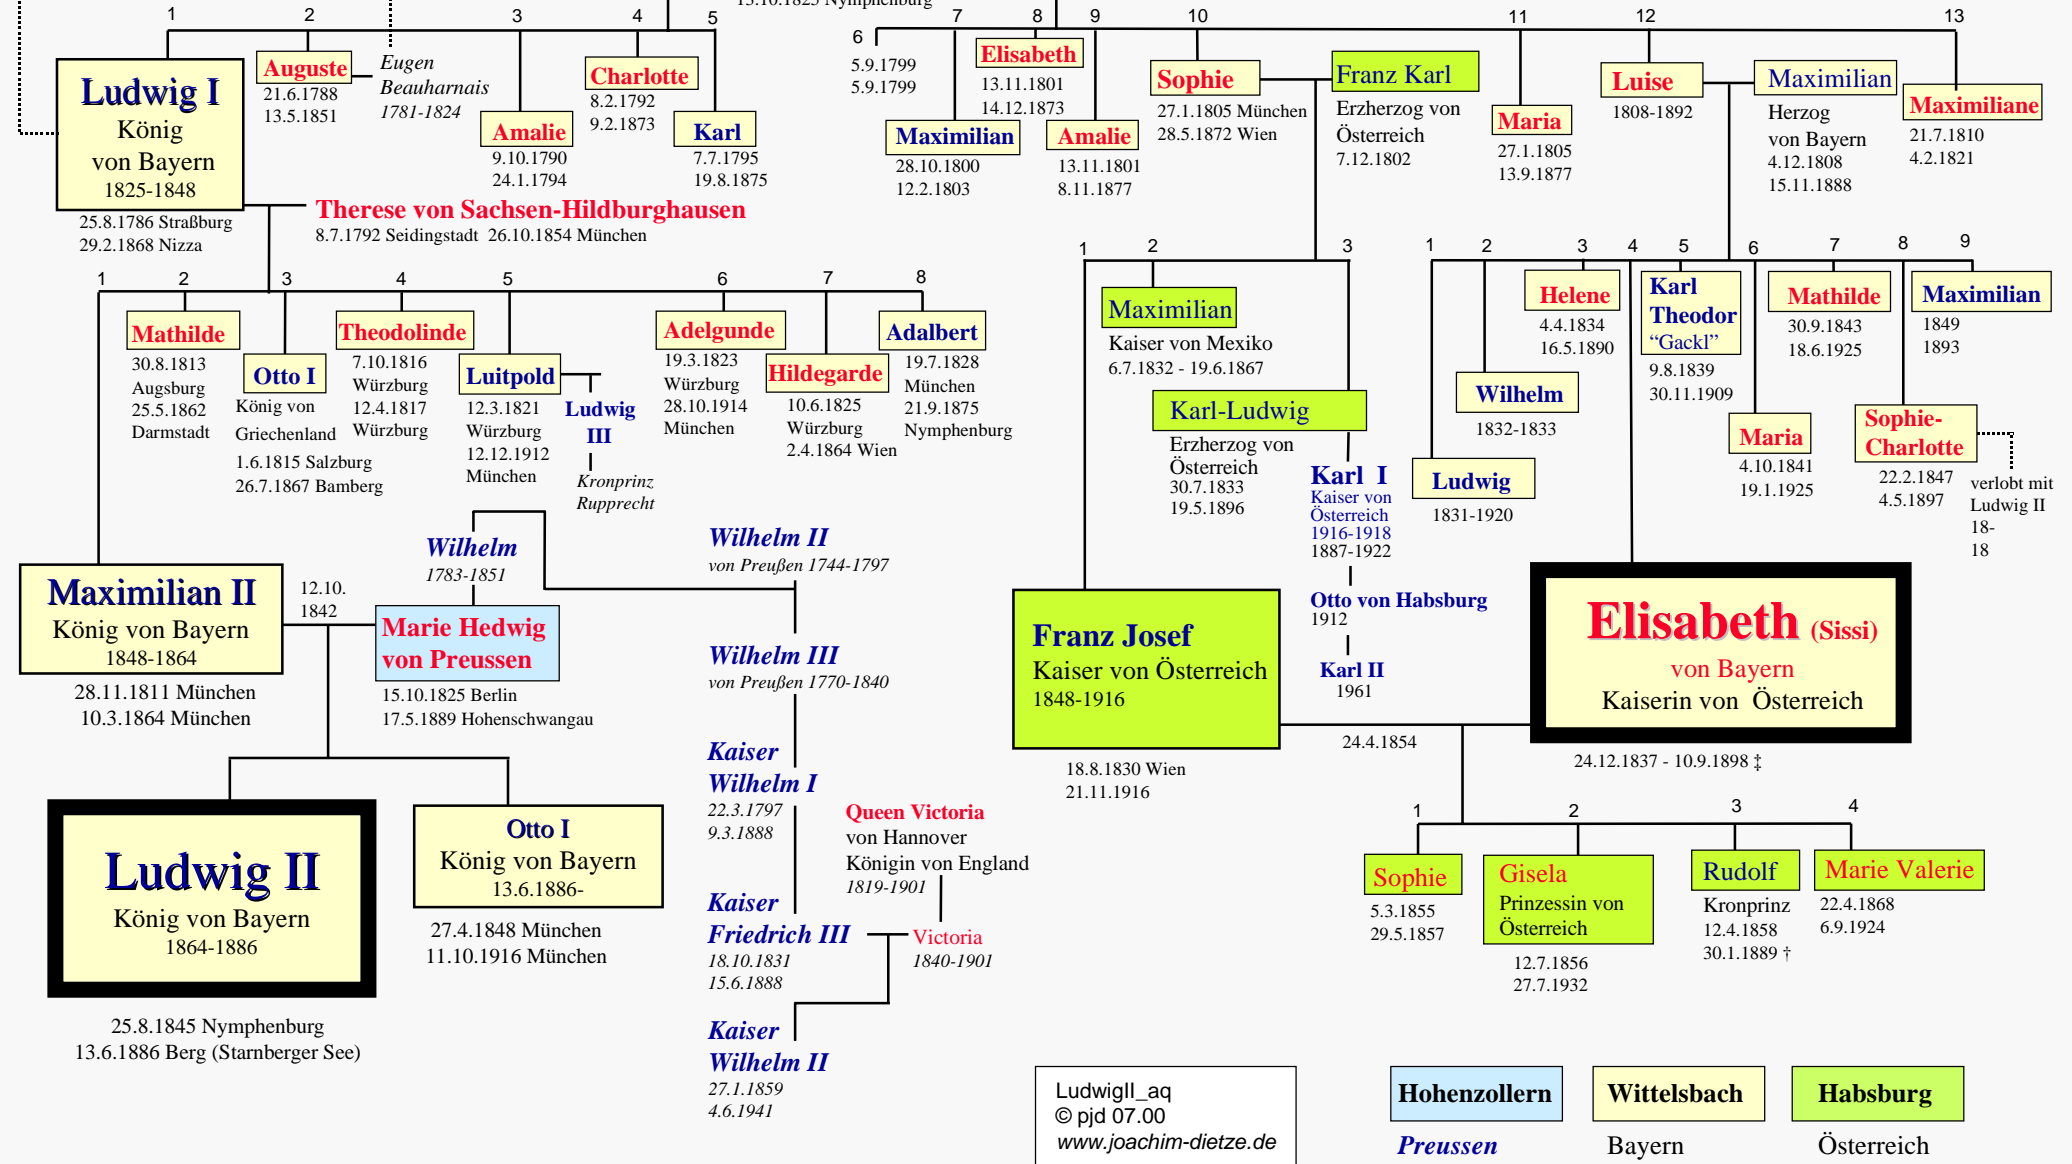

Ludwig II Elisabeth von Bayern (Sissi) von Bayern

*Lola Montez
(Maria Dolores Gilbert)
25.8.1818 Limerick
17.1.1861 New York*

*Josephine
1763-1814*

**Auguste
Wilhelmine
von Hessen**
14.4.1765 Darmstadt
30.3.1796 Heidelberg

**Maximilian I
(Max Joseph)
König von Bayern
1806 - 1825**
27.5.1756 Mannheim
13.10.1825 Nymphenburg

Karoline von Baden
13.7.1776 Karlsruhe
13.11.1841 München

LudwigII_aq
© pjd 07.00
www.joachim-dietze.de

Hohenzollern **Wittelsbach** **Habsburg**
Preussen Bayern Österreich