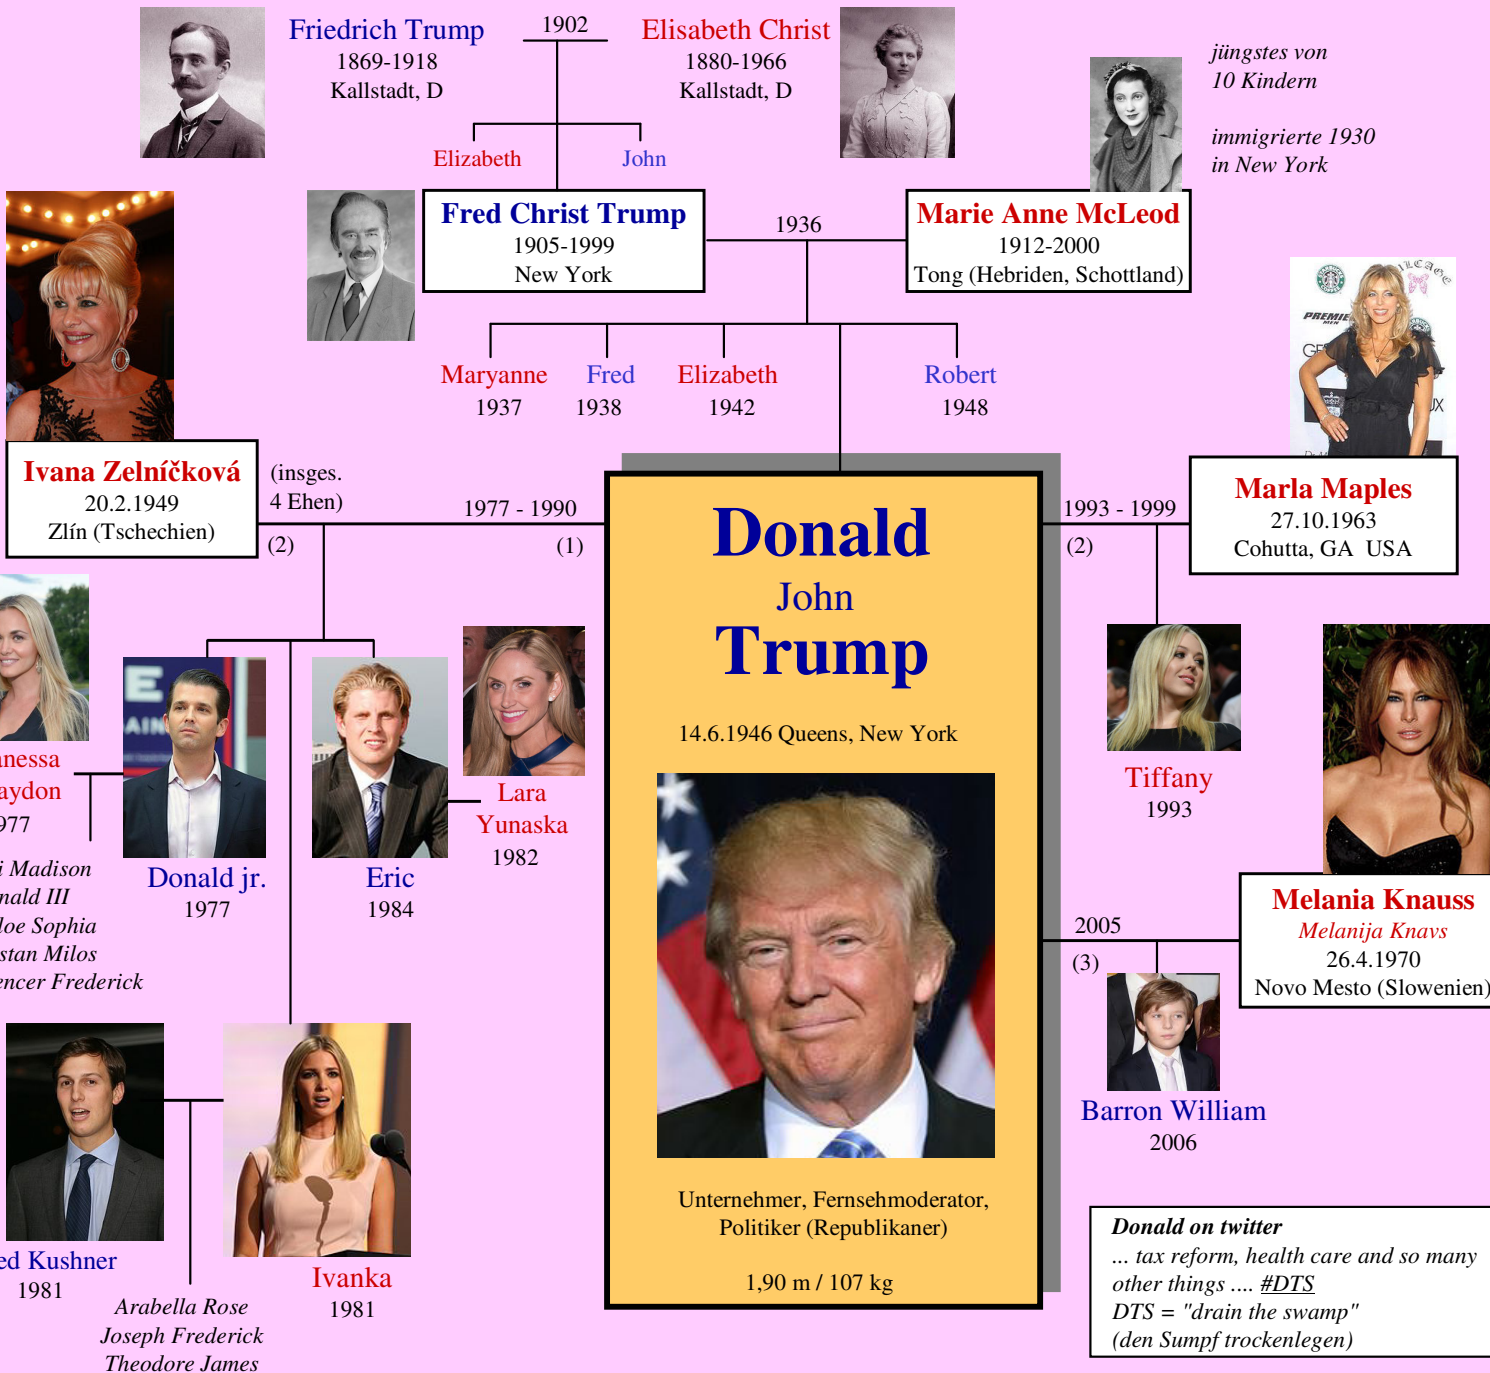

## US Präsidentenwahl 2016

Einw. / Wahlberechtigte 313 / 232 Mio

**popular vote** (8. Nov 2016)

Wahlbeteiligung 53 %

Hillary Clinton (Demokr.) 48,2 %

Donald Trump (Republ.) 46,1 %

= 59,3 Mio : 56,7 Mio = + 2,6 Mio

**Wahlleute** total 538 / Mehrheit = 270

Hillary Clinton 232 (43,1 %)

Donald Trump 306 (56,9 %)

**electoral college** (19.12.2016)

"faithless electors" : 5 (Dem.) / 2 (Rep.)

## deutsche Wurzeln

Kallstadt: 1225 Einw., 15 km westl. von Ludwigshafen (Rhein), Rheinl.-Pfalz, von 1816-1946 Königreich Bayern.

Die Trumps

**Donald on twitter**  
... tax reform, health care and so many other things .... #DTS  
DTS = "drain the swamp"  
(den Sumpf trockenlegen)