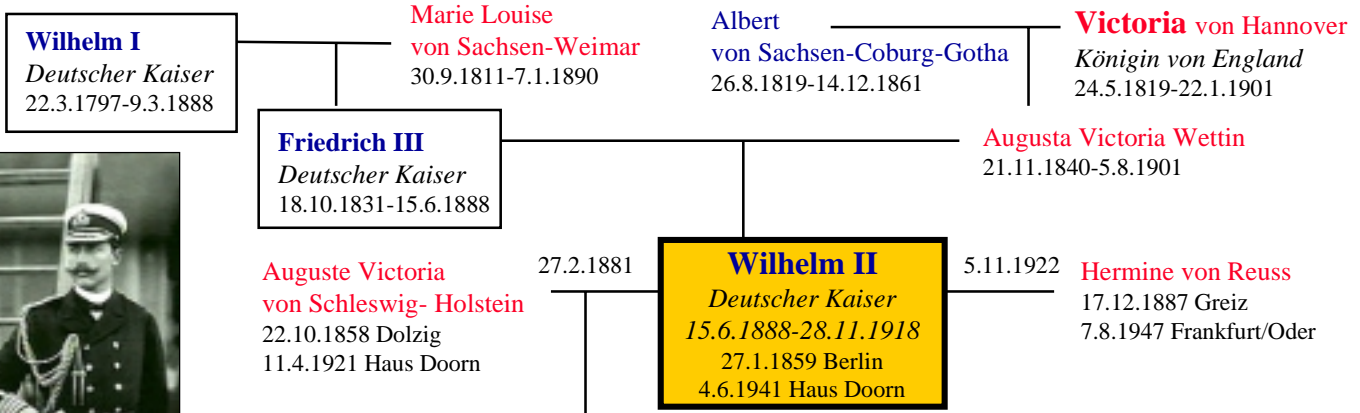

# Wilhelm II

Deutscher Kaiser

Vorfahren und Nachfolger

Fimplakat zum Film "Majestät brauchen Sonne" von Peter Schamoni

**Cäcilie von Mecklenburg-Schwerin**  
20.9.1886 Schwerin  
6.5.1954 Bad Kissingen

**Dorothea von Salviati**  
10.9.1907 Bonn  
7.5.1972 Bonn

**Felicitas**  
7.6.1934

**Christa Frederica**  
31.10.1936

Anna Christine Soltau  
2.4.1968 Preetz

Paul Wilhelm  
4.10.1995 Eutin

Marie Louise  
12.3.1997 Eutin

## Hohenzollern